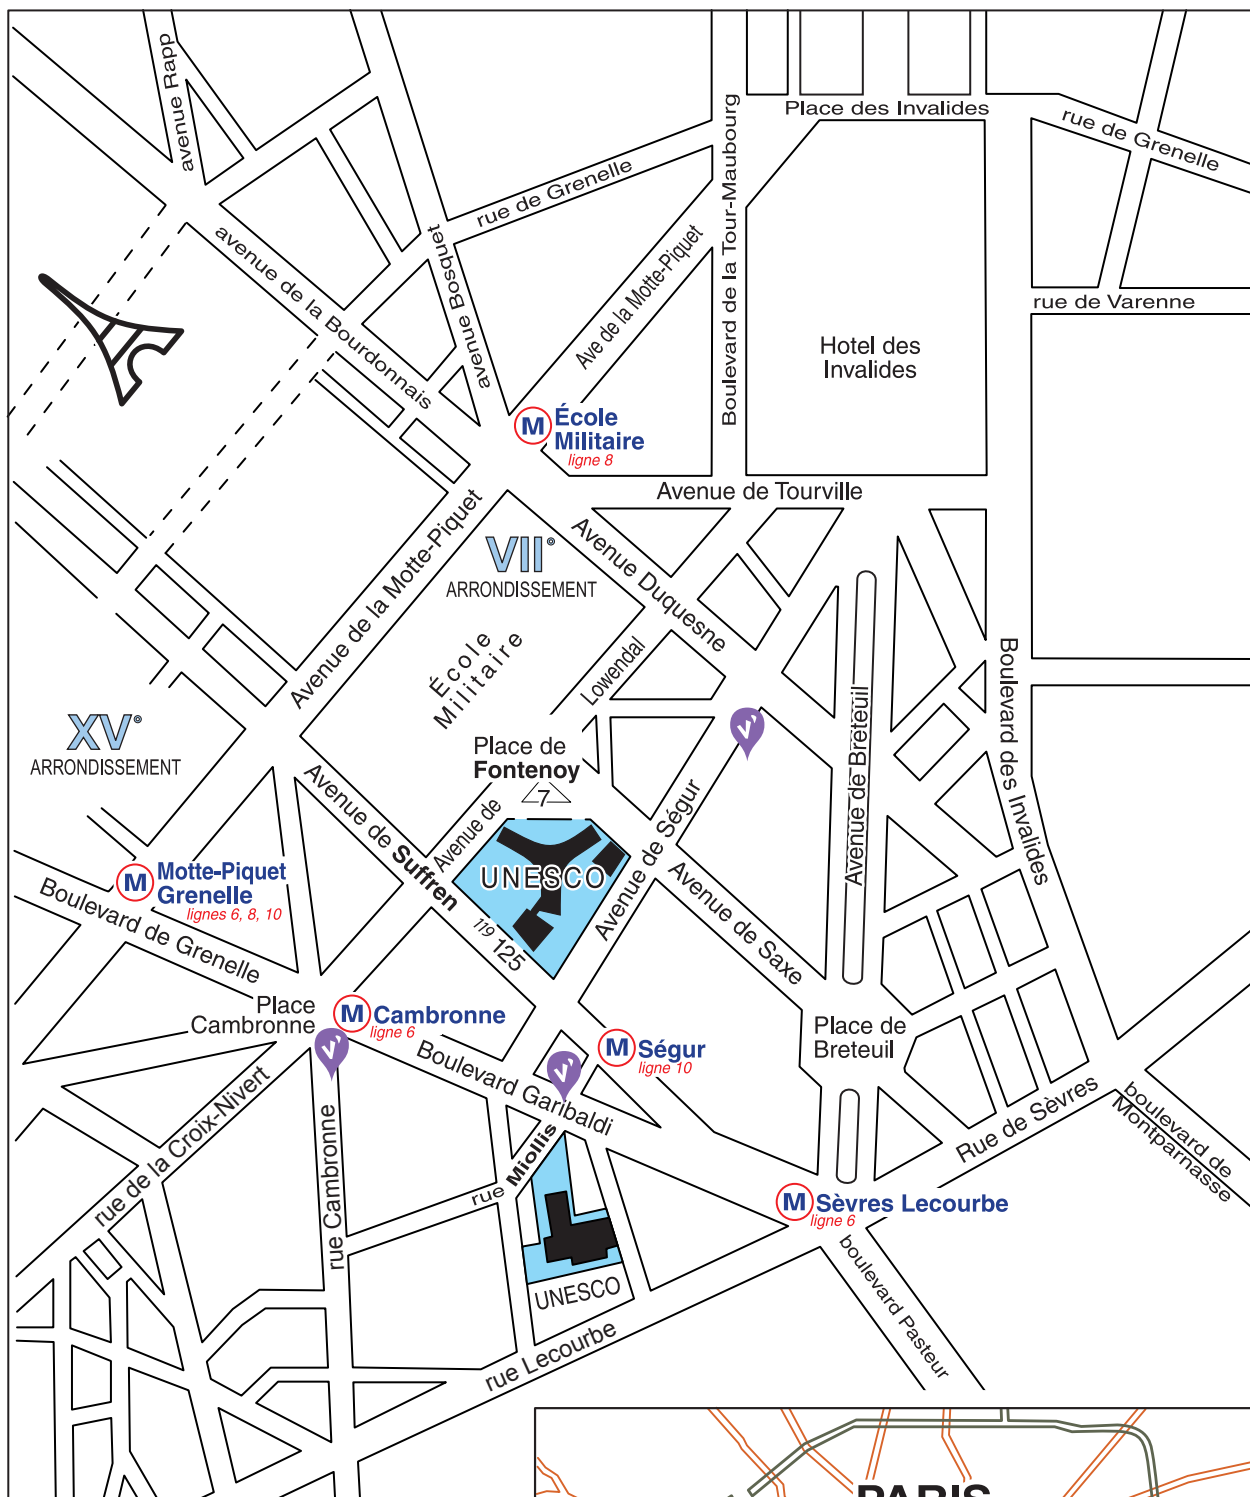

PLAN D'ACCÈS - UNESCO - ACCESS MAP

Entrée principale / Main Entrance :

7, place de Fontenoy
75007 Paris

Entrée Bâtiment des Conférences
Conference Building Entrance :

125, avenue de Suffren
75007 Paris

Entrée Bâtiment Annexe
Annex Entrance :

1, rue Miollis
75015 Paris

 Métro

 vélib' (city bicycle)